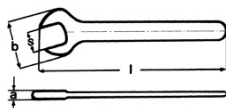

## Otevřené klíč

- Hlava klíče pod úhlem 15°
- Základní nářadí chromované
- Chromvanadová ocel, kovaná, kalená v oleji

Č. výr.	98 00 10
EAN	4003773019893
Norma izolací	IEC 60900 DIN EN 60900
Velikost klíče S mm	10,0
Délka l max. mm	105,0
Šířka hlavy b max. mm	27,0
Tloušťka hlavy a max. mm	5,0
Hmotnost netto g	40