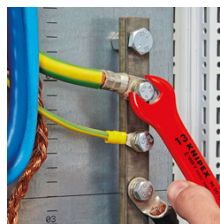

98 00 08

Otevřené klíč

- Hlava klíče pod úhlem 15°
- Základní nářadí chromované
- Chromvanadová ocel, kovaná, kalená v oleji

Č. výr.	98 00 08
EAN	4003773019831
Norma izolací	IEC 60900 DIN EN 60900
Velikost klíče S mm	8,0
Délka l max. mm	105,0
Šířka hlavy b max. mm	22,0
Tloušťka hlavy a max. mm	4,0
Hmotnost netto g	31