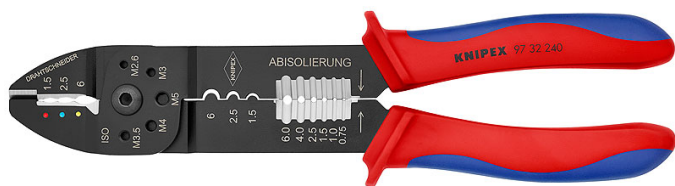

## Lisovací kleště

- Ke stříhání kabelů, odizolování drátů a lisování izolovaných a neizolovaných kabelových ok a konektorů a otevřených konektorů
- S otvory se závitem ke stříhání měděných nebo mosazných závitových kolíků s M 2,6; M 3; M 3,5; M 4 a M 5
- šroubovaný kloub pro vysokou stabilitu a rovnoměrný chod
- Speciální ocel, vysoce pevná

<b>Č. výr.</b>	97 32 240
<b>EAN</b>	4003773079491
<b>Kleště</b>	lakováno na černo
<b>Rukojeti</b>	s vícesložkovými návleky
<b>Použití</b>	izolovaná kabelová oka + kabelové spojky
	neizolovaná kabelová oka + kabelové spojky
<b>Kapacita, milimetry čtvereční mm<sup>2</sup></b>	0,5 - 6,0
	0,5 - 6,0 mm <sup>2</sup>
<b>Počet hnízd</b>	3
	3
<b>AWG</b>	20 - 10
	20 - 10
<b>Délka mm</b>	240
<b>Hmotnost netto g</b>	300