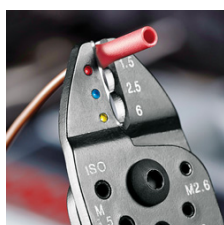

## Lisovací kleště

- Ke stříhání kabelů, odizolování drátů a lisování izolovaných a neizolovaných kabelových ok a konektorů a otevřených konektorů
- S otvory se závitem ke stříhání měděných nebo mosazných závitových kolíků s M 2,6; M 3; M 3,5; M 4 a M 5
- šroubovaný kloub pro vysokou stabilitu a rovnoměrný chod
- Speciální ocel, vysoce pevná

<b>Č. výr.</b>	97 32 240
<b>EAN</b>	4003773079491
<b>Kleště</b>	lakováno na černo
<b>Rukojeti</b>	s vícesložkovými návleky
<b>Použití</b>	izolovaná kabelová oka + kabelové spojky
	neizolovaná kabelová oka + kabelové spojky
<b>Kapacita, milimetry čtvereční mm<sup>2</sup></b>	0,5 - 6,0
	0,5 - 6,0 mm <sup>2</sup>
<b>Počet hnízd</b>	3
	3
<b>AWG</b>	20 - 10
	20 - 10
<b>Délka mm</b>	240
<b>Hmotnost netto g</b>	300