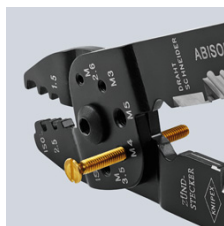

## Lisovací kleště

- Ke stříhání kabelů, odizolování drátů a lisování izolovaných a neizolovaných kabelových ok a konektorů a otevřených konektorů
- S otvory se závitem ke stříhání měděných nebo mosazných závitových kolíků s M 2,6; M 3; M 3,5; M 4 a M 5
- šroubovaný kloub pro vysokou stabilitu a rovnoměrný chod
- Speciální ocel, vysoce pevná

<b>Č. výr.</b>	97 32 240
<b>EAN</b>	4003773079491
<b>Kleště</b>	lakováno na černo
<b>Rukojeti</b>	s vícesložkovými návleky
<b>Použití</b>	izolovaná kabelová oka + kabelové spojky
	neizolovaná kabelová oka + kabelové spojky
<b>Kapacita, milimetry čtvereční mm<sup>2</sup></b>	0,5 - 6,0
	0,5 - 6,0 mm <sup>2</sup>
<b>Počet hnízd</b>	3
	3
<b>AWG</b>	20 - 10
	20 - 10
<b>Délka mm</b>	240
<b>Hmotnost netto g</b>	300