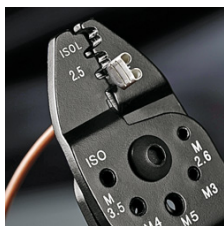

## Lisovací kleště

- Ke stříhání kabelů, odizolování drátů a lisování izolovaných a neizolovaných kabelových ok a konektorů a otevřených konektorů
- S otvory se závitem ke stříhání měděných nebo mosazných závitových kolíků s M 2,6; M 3; M 3,5; M 4 a M 5
- šroubovaný kloub pro vysokou stabilitu a rovnoměrný chod
- Speciální ocel, vysoce pevná

<b>Č. výr.</b>	97 32 240
<b>EAN</b>	4003773079491
<b>Kleště</b>	lakováno na černo
<b>Rukojeti</b>	s vícesložkovými návleky
<b>Použití</b>	izolovaná kabelová oka + kabelové spojky
	neizolovaná kabelová oka + kabelové spojky
<b>Kapacita, milimetry čtvereční mm<sup>2</sup></b>	0,5 - 6,0
	0,5 - 6,0 mm <sup>2</sup>
<b>Počet hnízd</b>	3
	3
<b>AWG</b>	20 - 10
	20 - 10
<b>Délka mm</b>	240
<b>Hmotnost netto g</b>	300