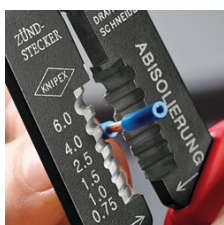

## Lisovací kleště

- Ke stříhání kabelů, odizolování drátů a lisování izolovaných a neizolovaných kabelových ok a konektorů a otevřených konektorů
- S otvory se závitem ke stříhání měděných nebo mosazných závitových kolíků s M 2,6; M 3; M 3,5; M 4 a M 5
- šroubovaný kloub pro vysokou stabilitu a rovnoměrný chod
- Speciální ocel, vysoce pevná

<b>Č. výr.</b>	97 32 240
<b>EAN</b>	4003773079491
<b>Kleště</b>	lakováno na černo
<b>Rukojeti</b>	s vícesložkovými návleky
<b>Použití</b>	izolovaná kabelová oka + kabelové spojky
	neizolovaná kabelová oka + kabelové spojky
<b>Kapacita, milimetry čtvereční mm<sup>2</sup></b>	0,5 - 6,0
	0,5 - 6,0 mm <sup>2</sup>
<b>Počet hnízd</b>	3
	3
<b>AWG</b>	20 - 10
	20 - 10
<b>Délka mm</b>	240
<b>Hmotnost netto g</b>	300