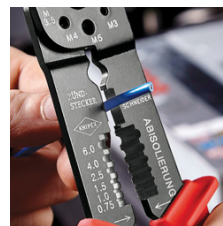

## Lisovací kleště

- Ke stříhání kabelů, odizolování drátů a lisování izolovaných a neizolovaných kabelových ok a konektorů a otevřených konektorů
- S otvory se závitem ke stříhání měděných nebo mosazných závitových kolíků s M 2,6; M 3; M 3,5; M 4 a M 5
- šroubovaný kloub pro vysokou stabilitu a rovnoměrný chod
- Speciální ocel, vysoce pevná

<b>Č. výr.</b>	97 32 240
<b>EAN</b>	4003773079491
<b>Kleště</b>	lakováno na černo
<b>Rukojeti</b>	s vícesložkovými návleky
<b>Použití</b>	izolovaná kabelová oka + kabelové spojky
	neizolovaná kabelová oka + kabelové spojky
<b>Kapacita, milimetry čtvereční mm<sup>2</sup></b>	0,5 - 6,0
	0,5 - 6,0 mm <sup>2</sup>
<b>Počet hnízd</b>	3
	3
<b>AWG</b>	20 - 10
	20 - 10
<b>Délka mm</b>	240
<b>Hmotnost netto g</b>	300