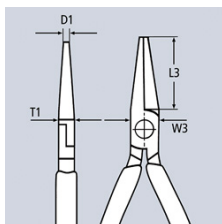

## Kleště s kulatými čelistmi

- K ohýbání drátěných ok
- Kulaté, krátké čelisti; jemně vybroušené
- Hroty čelistí bez špiček
- Speciální nástrojová ocel, kovaná, kalená v oleji

Č. výr.	22 02 140
EAN	4003773043430
Hlava	leštěno
Rukojeti	s vícesložkovými návleky
Kleště	fosfátováno atramentem na černo
D1 mm	2,5
T1 mm	9,5
W3 mm	16,5
L3 mm	28,0
Délka mm	140
Hmotnost netto g	129