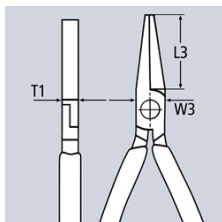

## Ploché kleště

- Ploché, krátké, široké čelisti
- Plochy čelisti ozubené
- Speciální nástrojová ocel, kovaná, kalená v oleji

Č. výr.	20 05 160
EAN	4003773042457
Kleště	chromované
Rukojeti	s vícesložkovými návleky
Hlava	
T1 mm	9,5
W3 mm	17,0
L3 mm	30,0
Délka mm	160
Hmotnost netto g	176