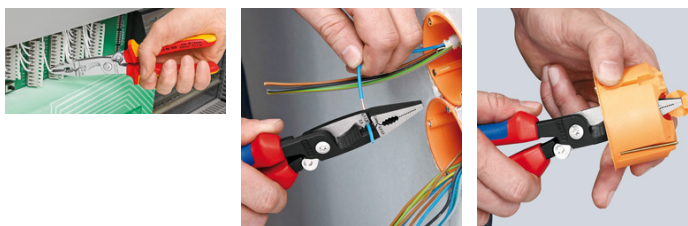

## Elektroinstalační kleště

- 6 funkcí v jedné kleštičce
- Multifunkční kleště pro elektroinstalace; na uchopování plochého i kulatého materiálu, ohýbání, odstranění otřepu, štípání kabelů, odizolování a krimpování koncových dutinek
- Hladké úchopové plochy na hrotu pro uchopování jednotlivých vodičů bez poškození; profilované úchopové plochy a hořákový otvor pro uchopování plochého i kulatého materiálu
- Výrazná vnější hrana na čelisti pro úpravu podomítkových zásuvek a odstraňování otřepu u průchodových otvorů
- Otvory pro odizolování na vodiče 0,75–1,5 mm<sup>2</sup> a 2,5 mm<sup>2</sup>
- Krimpovací hnízdo na koncové dutinky 0,5–2,5 mm<sup>2</sup>
- Kabelové nůžky s přesnými břity (indukčně kalené) na měděné a hliníkové kabely do 5 x 2,5 mm<sup>2</sup> / Ø 15 mm
- štíhlá konstrukce kvůli lepší přístupnosti
- šroubovaný kloub: Přesný chod kleští bez vůle
- Speciální nástrojová ocel ve zvláštní jakosti, kovaná, kalené v oleji v několika stupních
- U modelů s pružinou pro rozevření integrovanou v kloubu drží aktivovaná blokovácí západka břity uzavřené, zatímco ostatní funkce zůstávají zachovány
- S inteligentním přídržným mechanismem lze věc „uchopit“ bez rozevírání kleští. Břit zůstane uzavřený a chráněný.

Č. výr.	13 92 200
EAN	4003773075103
Kleště	fosfátováno atramentem na černo
Hlava	leštěno
Rukojeti	s vícesložkovými návleky
Řezná hodnota, měděný kabel, více vodičový (průměr) Ø mm	15
Řezná hodnota, měděný kabel, více vodičový mm <sup>2</sup>	50
Hodnoty odizolování pro jednotlivé žíly mm <sup>2</sup>	0,75 - 1,5 + 2,5
Kapacita, milimetry čtvereční mm <sup>2</sup>	0,5 - 2,5
AWG	1/0
Délka mm	200
Hmotnost netto g	280