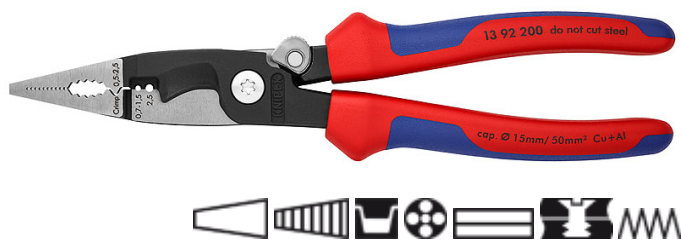

## Elektroinstalační kleště

- 6 funkcí v jedné kleštičce
- Multifunkční kleště pro elektroinstalace; na uchopování plochého i kulatého materiálu, ohýbání, odstranění otřepu, štípání kabelů, odizolování a krimpování koncových dutinek
- Hladké úchopové plochy na hrotu pro uchopování jednotlivých vodičů bez poškození; profilované úchopové plochy a hořákový otvor pro uchopování plochého i kulatého materiálu
- Výrazná vnější hrana na čelisti pro úpravu podomítkových zásuvek a odstraňování otřepu u průchodových otvorů
- Otvory pro odizolování na vodiče 0,75–1,5 mm<sup>2</sup> a 2,5 mm<sup>2</sup>
- Krimpovací hnízdo na koncové dutinky 0,5–2,5 mm<sup>2</sup>
- Kabelové nůžky s přesnými břity (indukčně kalené) na měděné a hliníkové kabely do 5 x 2,5 mm<sup>2</sup> / Ø 15 mm
- štíhlá konstrukce kvůli lepší přístupnosti
- šroubovaný kloub: Přesný chod kleští bez vůle
- Speciální nástrojová ocel ve zvláštní jakosti, kovaná, kalené v oleji v několika stupních
- U modelů s pružinou pro rozevření integrovanou v kloubu drží aktivovaná blokovácí západka břity uzavřené, zatímco ostatní funkce zůstávají zachovány
- S inteligentním přídržným mechanismem lze věc „uchopit“ bez rozevírání kleští. Břit zůstane uzavřený a chráněný.

Č. výr.	13 92 200
EAN	4003773075103
Kleště	fosfátováno atramentem na černo
Hlava	leštěno
Rukojeti	s vícesložkovými návleky
Řezná hodnota, měděný kabel, více vodičový (průměr) Ø mm	15
Řezná hodnota, měděný kabel, více vodičový mm <sup>2</sup>	50
Hodnoty odizolování pro jednotlivé žíly mm <sup>2</sup>	0,75 - 1,5 + 2,5
Kapacita, milimetry čtvereční mm <sup>2</sup>	0,5 - 2,5
AWG	1/0
Délka mm	200
Hmotnost netto g	280