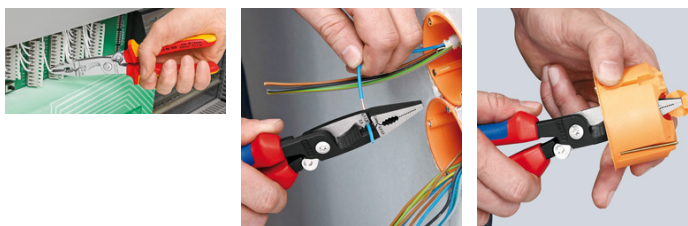

13 91 200

Elektroinstalační kleště

- 6 funkcí v jedné kleštěch
- Multifunkční kleště pro elektroinstalace; na uchopování plochého i kulatého materiálu, ohýbání, odstranění otřepu, štípání kabelů, odizolování a krimpování koncových dutinek
- Hladké úchopové plochy na hrotu pro uchopování jednotlivých vodičů bez poškození; profilované úchopové plochy a hořákový otvor pro uchopování plochého i kulatého materiálu
- Výrazná vnější hrana na čelisti pro úpravu podomítkových zásuvek a odstraňování otřepu u průchodových otvorů
- Otvory pro odizolování na vodiče 0,75–1,5 mm² a 2,5 mm²
- Krimpovací hnízdo na koncové dutinky 0,5–2,5 mm²
- Kabelové nůžky s přesnými břity (indukčně kalené) na měděné a hliníkové kabely do 5 x 2,5 mm² / Ø 15 mm
- štíhlá konstrukce kvůli lepší přístupnosti
- šroubovaný kloub: Přesný chod kleští bez vůle
- Speciální nástrojová ocel ve zvláštní jakosti, kovaná, kalené v oleji v několika stupních
- U modelů s pružinou pro rozevření integrovanou v kloubu drží aktivovaná blokovácí západka břity uzavřené, zatímco ostatní funkce zůstávají zachovány
- S inteligentním přídržným mechanismem lze věc „uchopit“ bez rozevírání kleští. Břit zůstane uzavřený a chráněný.

Č. výr.	13 91 200
EAN	4003773075257
Kleště	fosfátováno atramentem na černo
Hlava	leštěno
Rukojeti	potaženo plastem
Řezná hodnota, měděný kabel, více vodičový (průměr) Ø mm	15
Řezná hodnota, měděný kabel, více vodičový mm ²	50
Hodnoty odizolování pro jednotlivé žíly mm ²	0,75 - 1,5 + 2,5
Kapacita, milimetry čtvereční mm ²	0,5 - 2,5
AWG	1/0
Délka mm	200
Hmotnost netto g	265