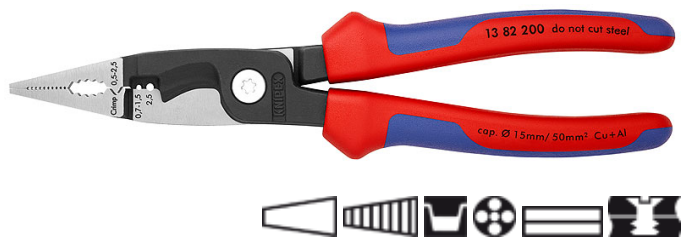

13 82 200

Elektroinstalační kleště

- 6 funkcí v jedné kleštičce
- Multifunkční kleště pro elektroinstalace; na uchopování plochého i kulatého materiálu, ohýbání, odstranění otřepu, štípání kabelů, odizolování a krimpování koncových dutinek
- Hladké úchopové plochy na hrotu pro uchopování jednotlivých vodičů bez poškození; profilované úchopové plochy a hořákový otvor pro uchopování plochého i kulatého materiálu
- Výrazná vnější hrana na čelisti pro úpravu podomítkových zásuvek a odstraňování otřepu u průchodových otvorů
- Otvory pro odizolování na vodiče 0,75–1,5 mm² a 2,5 mm²
- Krimpovací hnízdo na koncové dutinky 0,5–2,5 mm²
- Kabelové nůžky s přesnými břity (indukčně kalené) na měděné a hliníkové kabely do 5 x 2,5 mm² / Ø 15 mm
- štíhlá konstrukce kvůli lepší přístupnosti
- šroubovaný kloub: Přesný chod kleští bez vůle
- Speciální nástrojová ocel ve zvláštní jakosti, kovaná, kalené v oleji v několika stupních

Č. výr.	13 82 200
EAN	4003773075080
Kleště	fosfátováno atramentem na černo
Hlava	leštěno
Rukojeti	s vícesložkovými návleky
Řezná hodnota, měděný kabel, více vodičový (průměr) Ø mm	15
Řezná hodnota, měděný kabel, více vodičový mm ²	50
Hodnoty odizolování pro jednotlivé žíly mm ²	0,75 - 1,5 + 2,5
Kapacita, milimetry čtvereční mm ²	0,5 - 2,5
AWG	1/0
Délka mm	200
Hmotnost netto g	280