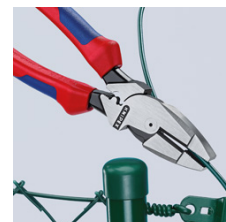

09 01 240

Kombinované klešty "Lineman's Pliers"

americký model

- Vysoký převod pro lehké stříhání
- Úspora 50 % síly oproti běžným kombinovaným kleštím díky optimalizovanému převodu
- Masivní provedení pro nejtěžší zatížení, univerzální použití
- Ergonomicky optimalizovaný tvar rukojeti pro nejlepší kontakt s rukou a práci bez únavy
- Zvláště účinná upínací zóna s křížovým ozubením čelistí - slouží k pevnému uchopení a tažení
- Zóna upnutí položena pod kloubem za účelem silného páčícího účinku
- S břitzy pro měkký a tvrdý drát
- Břity doplňkově induktivně tvrzené, tvrdost břitů asi 64 HRC kováno
- Vanadová elektroocel, kovaná, kalená v oleji v několika stupních

Č. výr.	09 01 240
EAN	4003773064992
Kleště	fosfátováno atramentem na černo
Hlava	leštěno
Rukojeti	potaženy plastem který brání sklouzávání
Řezné hodnoty, polotvrdý drát (průměr) Ø mm	4,6
Řezné hodnoty, tvrdý drát (průměr) Ø mm	3,0
Délka mm	240
Hmotnost netto g	435

Dlouhé břity k řezání plochých kabelů

Upínací plocha s křížovým ozubením slouží k pevnému uchopení a tažení

09 11/12 240:
S univerzálním trnovým místem pro krimpování pod kloubem

09 11/12 240: vťahovací přípravek na kabely v mezeře kloubu