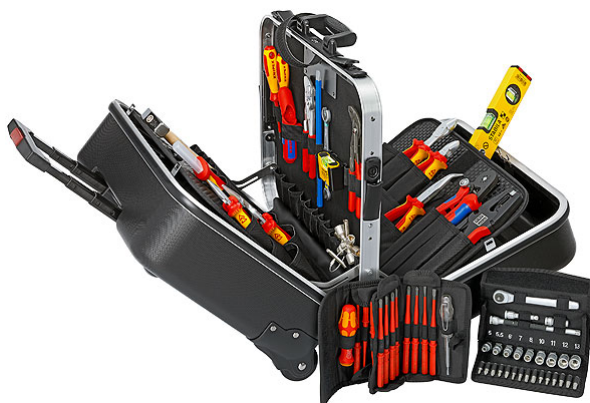

00 21 41

kufřík na nářadí „BIG Twin Move“ Elektro 65dílné

- Osazeno 65 kusy značkového nářadí, částečně s atestem VDE podle DIN EN 60900
- Stabilní skořepinová konstrukce z tvrdého ABS s hliníkovým rámem a obvodovou ochrannou lištou
- Výsuvná rukojeť zapuštěná ve dně a dvě vnější skate kolečka s lehkým chodem
- Otevřít z jedné nebo z obou stran; dno i víko se nechají otevřít nezávisle na sobě
- Samostatně stojící ve všech polohách otevření díky držákům víka s kloubovou mechanikou, umístěným z obou stran a aretovatelným při 45° a 90°
- Kódovaný zámek otevíraný kombinací 3 čísel a 2 sklopné zámky k uzamykání víka
- Vyjímatelná příhrádka na dokumenty a vyjímatelná deska na nářadí s 13 kapsami na nářadí
- Podlážka na dno, výška 60 mm, flexibilní členění přepážkami; deska na nářadí jako krycí deska se 13 kapsami na nářadí
- Rozměry, vnější (š x v x h): 510 x 270 x 410 mm; rozměry vnitřní (š x v x h): 480/445 x (105 + 105) x 370/330 mm