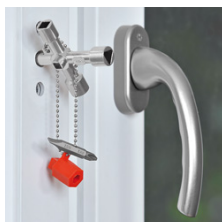

00 11 04

Klíč na rozvodné skříň Profi-Key pro běžné systémy zavírání

- Klíč pro topenářskou, klimatizační, sanitární a domovní techniku, např. pro kliky u dveří a oken nebo k odvzdušňování techniky
- S nástavcem pro bity (oboustranným): drážka 1,0 x 7 mm a křížová drážka PH2
- S adaptérem pro bity 1/4" na upevňovacím řetízku
- Přídavný držák násadek pro násadky 1/4" v jednom rameni
- Celková délka ramene: 90 mm
- Zinkový tlakový odlitek

Č. výr.	00 11 04
EAN	4003773048954
Rozměry čtyřhranu v mm	5 / 7 / 8
kapacita odstupňovaný čtyřhran mm	6 / 7 / 8 / 9
Rozměry trojhran mm	9 - 10
Délka mm	90
Hmotnost netto g	86

Technické změny a omyly vyhrazeny